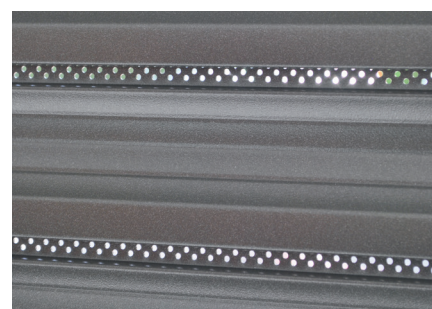

## Visio 50, deux modèles modernes

Le volet roulant Visio 50 allie les avantages du brise-soleil et garde la fonction de sécurité du volet roulant. Avec ses grands ajours, alignés pour une esthétique indiscutable, il vous offre un confort optimal aussi bien en matière de luminosité que d'aération. Nous proposons 2 finitions avec des ajours ou bien microperforé, pour une autre esthétique différente mais des qualités techniques identiques. Il peut protéger des baies vitrées jusqu'à 5 mètres de longueur et est compatible avec les motorisations Somfy et Cherubini.