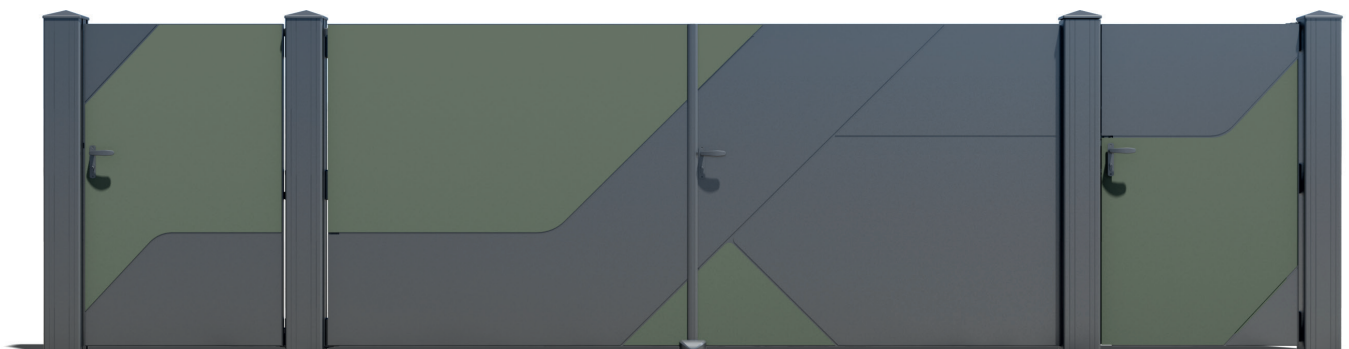

Portail CT 129 V2 - RAL 7016 FT et coloris kaki pour les parties personnalisées - 2 possibilités de portillons assortis