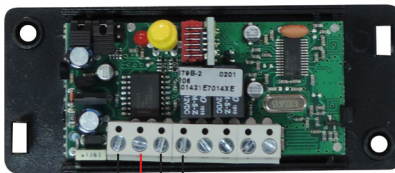

Notice de Câblage

Digicode Radio NICE avec gâche électrique

SOLUTIONS
pour votre habitat

Nice **RADIO**

CONCEPTEUR & FABRICANT FRANÇAIS

Schéma

Transformateur
24V

Alimentation
secteur

+ -

Digicode Radio
Nice

Carte réceptrice
Nice

Transformateur
12V

Alimentation
secteur

Gâche électrique

Retrouvez toutes nos notices sur
notre site internet

dc-designconception.fr