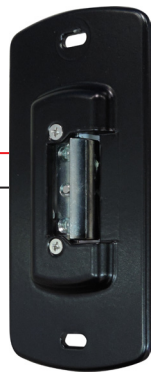

Notice de Câblage

Digicode Radio NICE avec gâche électrique

SOLUTIONS
pour votre habitat

Nice **RADIO**

CONCEPTEUR & FABRICANT FRANÇAIS

Schéma

Transformateur
24V

Alimentation
secteur

+ -

Digicode Radio
Nice

Carte réceptrice
Nice

Transformateur
12V

Alimentation
secteur

Gâche électrique

Retrouvez toutes nos notices sur
notre site internet

dc-designconception.fr