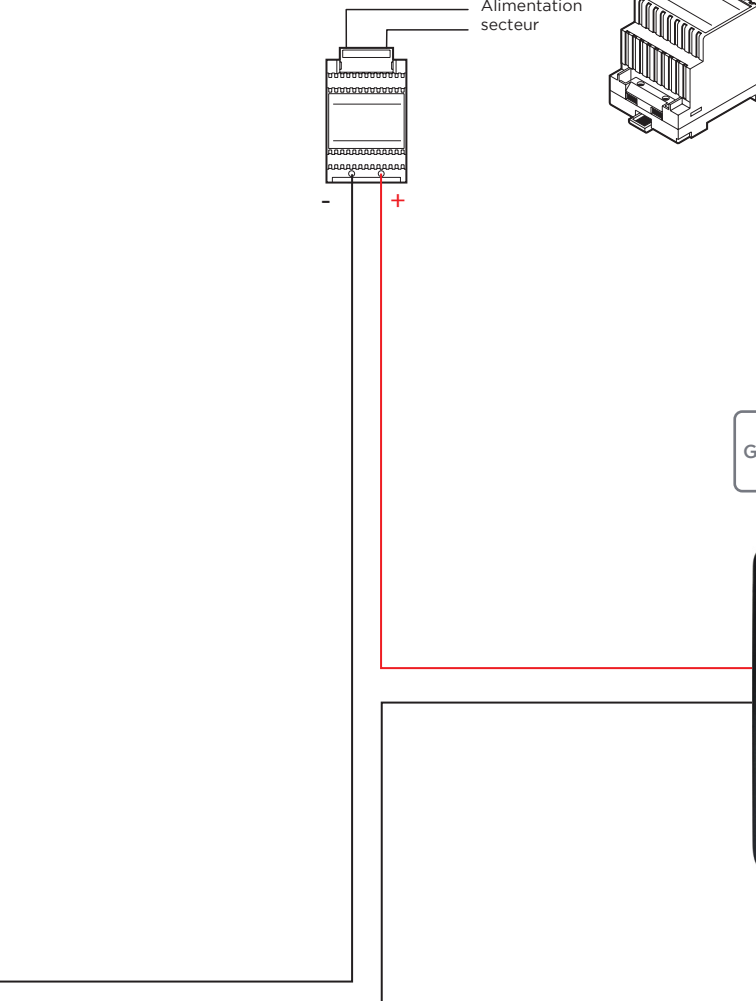

+ -

Digicode Radio
Nice

Carte réceptrice
Nice

Transformateur
12V

Alimentation
secteur

Gâche électrique

Retrouvez toutes nos notices sur
notre site internet

dc-designconception.fr